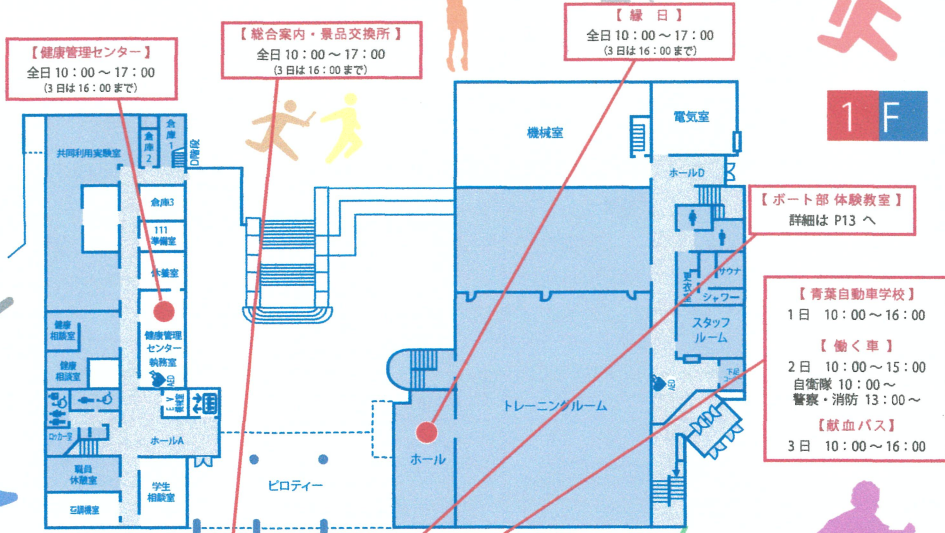

日体フェスティバル

×イベント制覇ツアー！

心も体も健康に

健康ツアー！

キャンパスマップ

CAMPUS MAP

1号館 (百年記念館)

横浜・健志台
キャンパス
入り口

陸上競技場

陸上競技場

こちらから3、4階へ行けます。
【アンチドーピングに関する展示会】
3階 1301 教室
3日 10:00 ~ 16:00

2号館

4号館

8号館

9号館

米本記念体育館 第一アリーナ