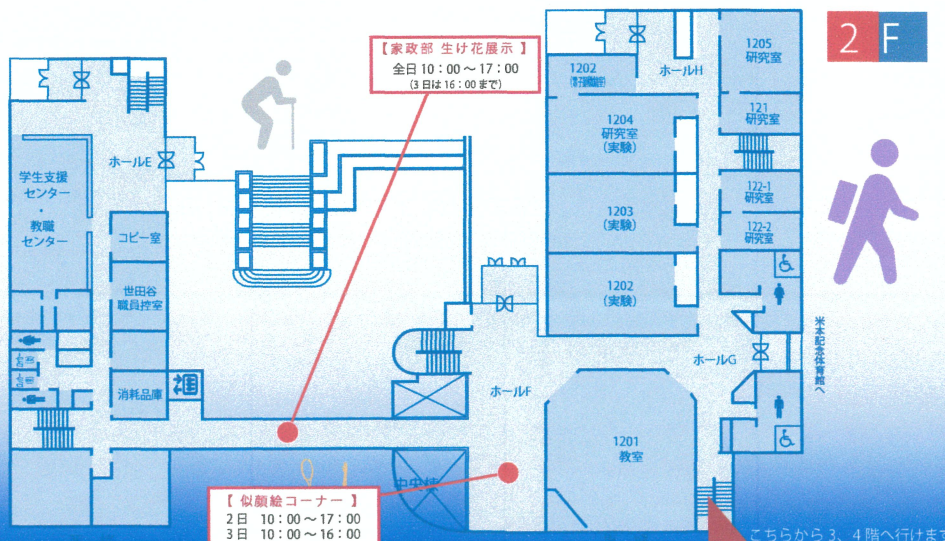

日体フェスティバル

×イベント制覇ツアー！

心も体も健康に

健康ツアー！

キャンパスマップ

CAMPUS MAP

1号館 (百年記念館)

横浜・健志台
キャンパス
入り口

陸上競技場

陸上競技場

こちらから3、4階へ行けます。
【アンチドーピングに関する展示会】
3階 1301 教室
3日 10:00 ~ 16:00

2号館

4号館

8号館

9号館

米本記念体育館 第一アリーナ