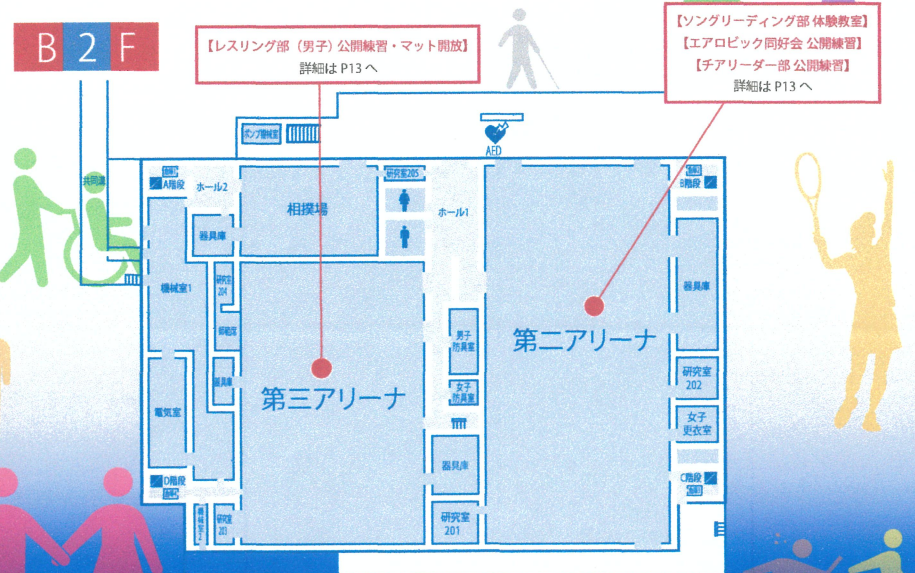

日体フェスティバル

×イベント制覇ツアー！

心も体も健康に

健康ツアー！

キャンパスマップ

CAMPUS MAP

1号館 (百年記念館)

横浜・健志台
キャンパス
入り口

陸上競技場

陸上競技場

こちらから3、4階へ行けます。
【アンチドーピングに関する展示会】
3階 1301 教室
3日 10:00 ~ 16:00

2号館

4号館

8号館

9号館

米本記念体育館 第一アリーナ

米本記念体育館 第二・三アリーナ

スポーツ体験教室

団体名	希望施設	日時	団体名	希望施設	日時
アーチェリー部	アーチェリー場	全日 10:00~15:30	陸上競技部	陸上競技場(トラック)	1日(金) 10:00~14:00
カヌー部	4号館・4103教室	1日(金)・2日(土) 10:00~16:00			2日(土) 13:00~17:00
ゴルフ部	ゴルフ教場	1日(金)・2日(土) 10:00~17:00	アルティメット・チーム	陸上競技場(真ん中の芝)	3日(日) 10:00~16:00
		3日(日) 10:00~16:00			1日(金) 10:00~14:00
サッカー部女子 なでしこメンバーと サッカーバレー	サッカー場	3日(日) 12:30~13:30	インラインホッケークラブ	体操競技館前	全日 10:00~16:00
テニス部	テニスコート	全日 10:00~16:00	ダブルダッチサークル	体操競技館前	1日(金)・2日(土) 10:00~17:00
ボート部	1号館(百年記念館)入口前	全日 11:00~15:00	ソングリーディングクラブ	米本記念体育館・第二アリーナ	3日(日) 10:00~16:00
					2日(土) 10:00~12:00