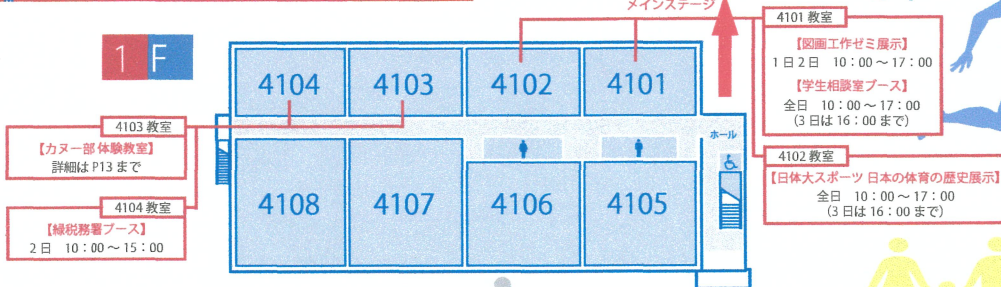

日体フェスティバル

×イベント制覇ツアー！

心も体も健康に

健康ツアー！

キャンパスマップ

CAMPUS MAP

1号館 (百年記念館)

横浜・健志台
キャンパス
入り口

陸上競技場

陸上競技場

こちらから3、4階へ行けます。
【アンチドーピングに関する展示会】
3階 1301 教室
3日 10:00 ~ 16:00

2号館

4号館

8号館

9号館

米本記念体育館 第一アリーナ

米本記念体育館 第二・三アリーナ

スポーツ体験教室

団体名	希望施設	日時	団体名	希望施設	日時
アーチェリー部	アーチェリー場	全日 10:00~15:30	陸上競技部	陸上競技場(トラック)	1日(金) 10:00~14:00
カヌー部	4号館・4103教室	1日(金)・2日(土) 10:00~16:00			2日(土) 13:00~17:00
ゴルフ部	ゴルフ教場	1日(金)・2日(土) 10:00~17:00	アルティメット・チーム	陸上競技場(真ん中の芝)	3日(日) 10:00~16:00
		3日(日) 10:00~16:00			1日(金) 10:00~14:00
サッカー部女子 なでしこメンバーと サッカーバレー	サッカー場	3日(日) 12:30~13:30	インラインホッケークラブ	体操競技館前	全日 10:00~16:00
テニス部	テニスコート	全日 10:00~16:00	ダブルダッチサークル	体操競技館前	1日(金)・2日(土) 10:00~17:00
ボート部	1号館(百年記念館)入口前	全日 11:00~15:00	ソングリーディングクラブ	米本記念体育館・第二アリーナ	3日(日) 10:00~16:00
					2日(土) 10:00~12:00