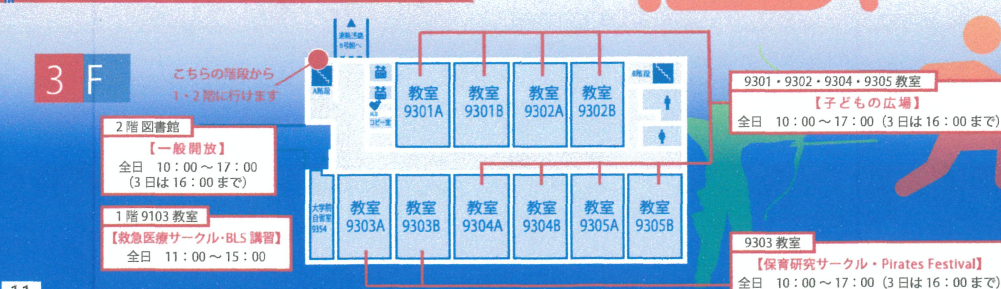

日体フェスティバル

×イベント制覇ツアー！

心も体も健康に

健康ツアー！

キャンパスマップ

CAMPUS MAP

1号館 (百年記念館)

横浜・健志台
キャンパス
入り口

陸上競技場

陸上競技場

こちらから3、4階へ行けます。
【アンチドーピングに関する展示会】
3階 1301 教室
3日 10:00 ~ 16:00

2号館

4号館

8号館

9号館

米本記念体育館 第一アリーナ

米本記念体育館 第二・三アリーナ

スポーツ体験教室

団体名	希望施設	日時	団体名	希望施設	日時
アーチェリー部	アーチェリー場	全日 10:00~15:30	陸上競技部	陸上競技場(トラック)	1日(金) 10:00~14:00
カヌー部	4号館・4103教室	1日(金)・2日(土) 10:00~16:00			2日(土) 13:00~17:00
ゴルフ部	ゴルフ教場	1日(金)・2日(土) 10:00~17:00	アルティメット・チーム	陸上競技場(真ん中の芝)	3日(日) 10:00~16:00
		3日(日) 10:00~16:00			1日(金) 10:00~14:00
サッカー部女子 なでしこメンバーと サッカーバレー	サッカー場	3日(日) 12:30~13:30	インラインホッケークラブ	体操競技館前	全日 10:00~16:00
テニス部	テニスコート	全日 10:00~16:00	ダブルダッチサークル	体操競技館前	1日(金)・2日(土) 10:00~17:00
ボート部	1号館(百年記念館)入口前	全日 11:00~15:00	ソングリーディングクラブ	米本記念体育館・第二アリーナ	3日(日) 10:00~16:00
					2日(土) 10:00~12:00

公開練習・公開試合・デモンストレーション

団体名	内容	場所	日時
アーチェリー部	公開練習	アーチェリー場	1日(金)・2日(土) 10:00~17:00 3日(日) 10:00~16:00
ウエイトリフティング部	公開練習	トレーニングセンター	1日(金)・2日(土) 12:00~16:00
硬式野球部	公開試合	野球場	3日(日) 13:00~16:00
サッカー部女子 新体操部	公開試合 公開練習	サッカー場 米本記念体育館・第一アリーナ	3日(日) 15:30~17:00 1日(金) 16:00~17:00
体操競技部	公開練習	体操競技館	1日(金)・2日(土) 10:00~17:00 3日(日) 10:00~16:00
ハンドボール部男子	公開練習	第一体育館	1日(金) 10:00~14:00 3日(日) 10:00~12:00
ライフセービング部	公開練習	50mプール	2日(土) 14:00~16:00 ※雨天の場合は1日(金)同時刻
レスリング部男子	マット解放 公開練習	米本記念体育館・第三アリーナ(レスリング場)	マット解放 1日(金)・2日(土) 10:30~14:30 公開練習 1日(金)・2日(土) 15:00~17:00
チアリーダー部	公開練習	米本記念体育館・第二アリーナ	1日(金)・2日(土) 15:00~17:00 3日(日) 15:00~16:00
エアロビクス同好会	公開練習	米本記念体育館・第二アリーナ	1日(金) 13:45~15:00 2日(土) 12:00~15:00 3日(日) 12:30~15:00
フィンスイミングクラブ イベントマネージャー	デモンストレーション ファウストボール実演	50mプール 米本記念体育館・第一アリーナ	1日(金)・2日(土) 11:00~11:30、13:00~13:30 1日(金) 14:30~15:30