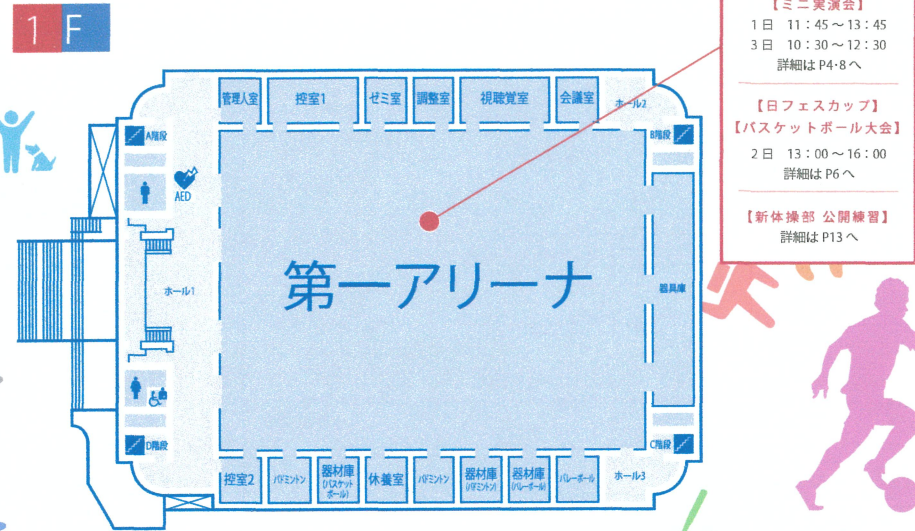

日体フェスティバル

×イベント制覇ツアー！

心も体も健康に

健康ツアー！

キャンパスマップ

CAMPUS MAP

1号館 (百年記念館)

横浜・健志台
キャンパス
入り口

陸上競技場

陸上競技場

こちらから3、4階へ行けます。
【アンチドーピングに関する展示会】
3階 1301 教室
3日 10:00 ~ 16:00

2号館

4号館

8号館

9号館

米本記念体育館 第一アリーナ

米本記念体育館 第二・三アリーナ

スポーツ体験教室

団体名	希望施設	日時	団体名	希望施設	日時
アーチェリー部	アーチェリー場	全日 10:00~15:30	陸上競技部	陸上競技場(トラック)	1日(金) 10:00~14:00
カヌー部	4号館・4103教室	1日(金)・2日(土) 10:00~16:00			2日(土) 13:00~17:00
ゴルフ部	ゴルフ教場	1日(金)・2日(土) 10:00~17:00	アルティメット・チーム	陸上競技場(真ん中の芝)	3日(日) 10:00~16:00
		3日(日) 10:00~16:00			1日(金) 10:00~14:00
サッカー部女子 なでしこメンバーと サッカーバレー	サッカー場	3日(日) 12:30~13:30	インラインホッケークラブ	体操競技館前	全日 10:00~16:00
テニス部	テニスコート	全日 10:00~16:00	ダブルダッチサークル	体操競技館前	1日(金)・2日(土) 10:00~17:00
ボート部	1号館(百年記念館)入口前	全日 11:00~15:00	ソングリーディングクラブ	米本記念体育館・第二アリーナ	3日(日) 10:00~16:00
					2日(土) 10:00~12:00