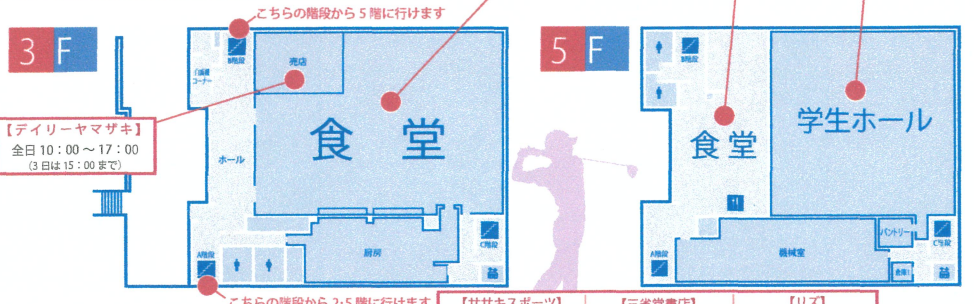

日体フェスティバル

×イベント制覇ツアー！

心も体も健康に

健康ツアー！

キャンパスマップ

CAMPUS MAP

1号館 (百年記念館)

横浜・健志台
キャンパス
入り口

陸上競技場

陸上競技場

こちらから3、4階へ行けます。
【アンチドーピングに関する展示会】
3階 1301 教室
3日 10:00 ~ 16:00

2号館

4号館

8号館

9号館

米本記念体育館 第一アリーナ

米本記念体育館 第二・三アリーナ

スポーツ体験教室

団体名	希望施設	日時	団体名	希望施設	日時
アーチェリー部	アーチェリー場	全日 10:00~15:30	陸上競技部	陸上競技場(トラック)	1日(金) 10:00~14:00
カヌー部	4号館・4103教室	1日(金)・2日(土) 10:00~16:00			2日(土) 13:00~17:00
ゴルフ部	ゴルフ教場	1日(金)・2日(土) 10:00~17:00	アルティメット・チーム	陸上競技場(真ん中の芝)	3日(日) 10:00~16:00
		3日(日) 10:00~16:00			1日(金) 10:00~14:00
サッカー部女子 なでしこメンバーと サッカーバレー	サッカー場	3日(日) 12:30~13:30	インラインホッケークラブ	体操競技館前	全日 10:00~16:00
テニス部	テニスコート	全日 10:00~16:00	ダブルダッチサークル	体操競技館前	1日(金)・2日(土) 10:00~17:00
ボート部	1号館(百年記念館)入口前	全日 11:00~15:00	ソングリーディングクラブ	米本記念体育館・第二アリーナ	3日(日) 10:00~16:00
					2日(土) 10:00~12:00