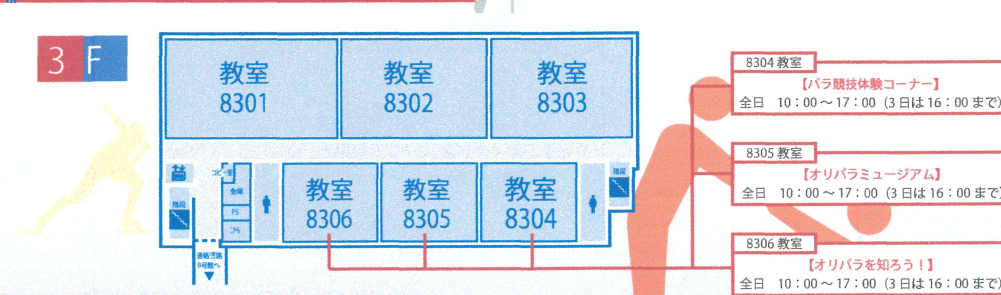

日体フェスティバル

×イベント制覇ツアー！

心も体も健康に

健康ツアー！

キャンパスマップ

CAMPUS MAP

1号館 (百年記念館)

横浜・健志台
キャンパス
入り口

陸上競技場

陸上競技場

こちらから3、4階へ行けます。
【アンチドーピングに関する展示会】
3階 1301 教室
3日 10:00 ~ 16:00

2号館

4号館

8号館

9号館

米本記念体育館 第一アリーナ

米本記念体育館 第二・三アリーナ

スポーツ体験教室

団体名	希望施設	日時	団体名	希望施設	日時
アーチェリー部	アーチェリー場	全日 10:00~15:30	陸上競技部	陸上競技場(トラック)	1日(金) 10:00~14:00
カヌー部	4号館・4103教室	1日(金)・2日(土) 10:00~16:00			2日(土) 13:00~17:00
ゴルフ部	ゴルフ教場	1日(金)・2日(土) 10:00~17:00	アルティメット・チーム	陸上競技場(真ん中の芝)	3日(日) 10:00~16:00
		3日(日) 10:00~16:00			1日(金) 10:00~14:00
サッカー部女子 なでしこメンバーと サッカーバレー	サッカー場	3日(日) 12:30~13:30	インラインホッケークラブ	体操競技館前	全日 10:00~16:00
テニス部	テニスコート	全日 10:00~16:00	ダブルダッチサークル	体操競技館前	1日(金)・2日(土) 10:00~17:00
ボート部	1号館(百年記念館)入口前	全日 11:00~15:00	ソングリーディングクラブ	米本記念体育館・第二アリーナ	3日(日) 10:00~16:00
					2日(土) 10:00~12:00